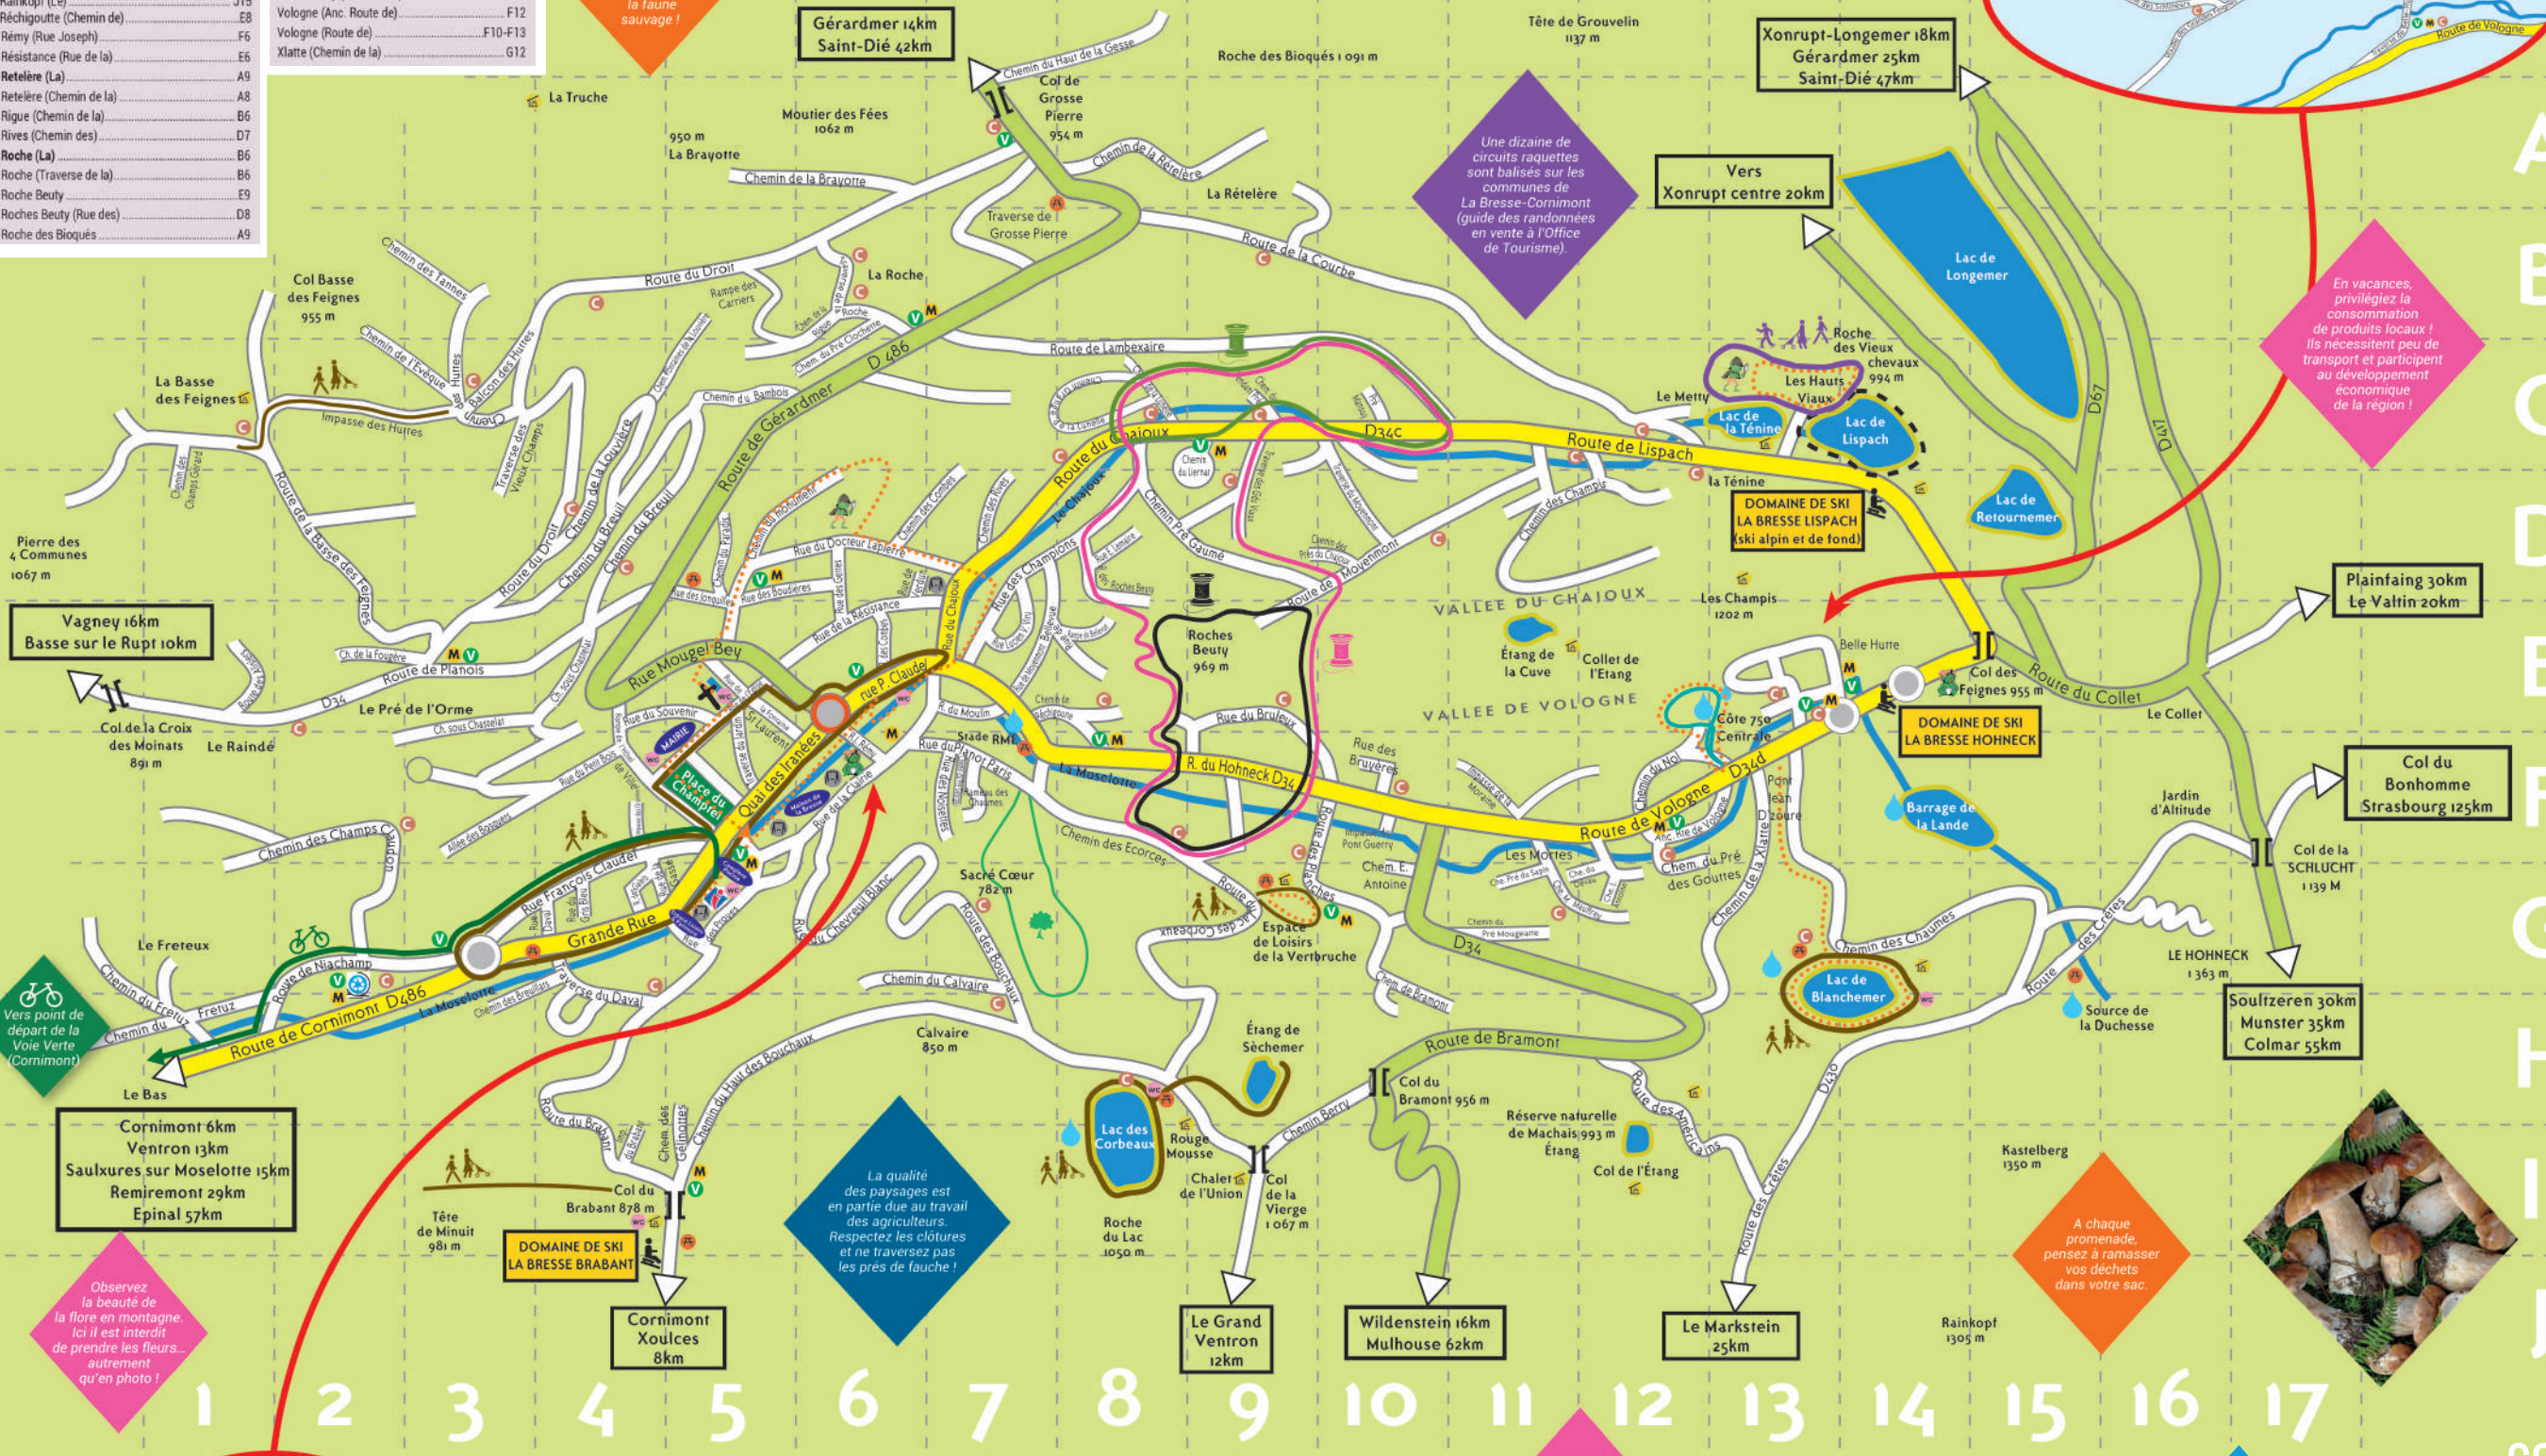

# ECOPLAN pour petits et grands

Lorsque vous partez en randonnée, suivez les sentiers balisés par respect pour les espaces naturels fragiles et tenez votre chien en laisse pour ne pas effrayer la faune sauvage !

Une dizaine de circuits raquettes sont balisés sur les communes de La Bresse-Cornimont (guide des randonnées en vente à l'Office de Tourisme).

En vacances, privilégiez la consommation de produits locaux ! Ils nécessitent peu de transport et participent au développement économique de la région !

La qualité des paysages est en partie due au travail des agriculteurs. Respectez les clôtures et ne traversez pas les prés de fauche !

A chaque promenade, pensez à ramasser vos déchets dans votre sac.

Vers point de départ de la Voie Verte (Cornimont)

LES DISTANCES MENTIONNÉES ONT ÉTÉ CALCULÉES DEPUIS LE CENTRE-VILLE.