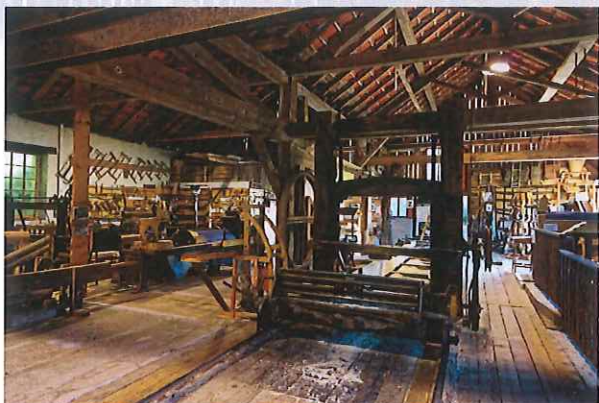

musée du bois

20 Rue du Moulin
SAULXURES SUR MOSELOTTE

**VISITES GUIDEES
et COMMENTEES,** 
avec **DEMONSTRATIONS**

HORAIRES D'OUVERTURE

PETITES VACANCES SCOLAIRES

(FEVRIER - PRINTEMPS - TOUSSAINT - NOËL)

LUNDI - MERCREDI et VENDREDI